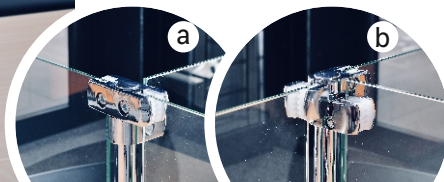

- a) 41890842 - 2 szt
- 41941641 - 2 szt
- b) 41941655 - 3 szt