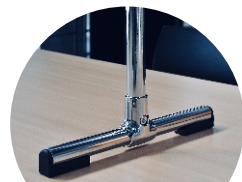

Ostony ochronne Shop line

Ostona krawędziowa

Kod artykułu:

- 44035026 - 1 szt - dociąć do długości L=75 cm, 2 szt*
- 41890492 - 1 opakowanie
- 41891045 - 2 szt
- 41890842 - 4 szt

* Opcjonalnie 41890541

Ostona przestawna

Kod artykułu:

- 41890485 - 2 szt - dociąć do długości L=70 cm, 2 szt
L=30 cm, 2 szt
- 41890492 - 1 opakowanie
- 43351595 - 4 szt
- 41890863/41890884 - 2 szt
- 41890842 - 4 szt

Ostona trzykierunkowa

Kod artykułu: