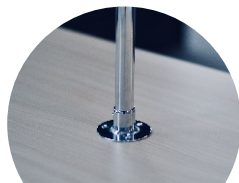

* Opcjonalnie 41890541

Ostona stała

Kod artykułu:

- 44035026 - 1 szt - dociąć do długości L=75 cm, 2 szt*
- 41890492 - 1 opakowanie
- 42440986/43014650 - 2 szt
- 41890842 - 4 szt

* Opcjonalnie 41890541

Ostona pojedyncza stała